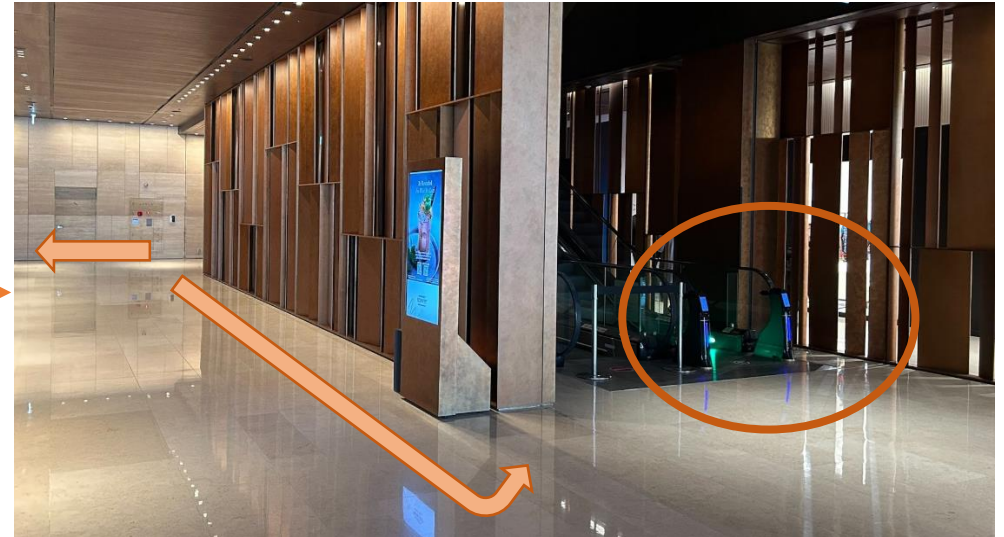

지하철역에서  
3,5층 행사장 오시는 길

JW Marriott Seoul Event Management

7번 출구 방향으로 오셔서 ABC 마트가 보이면 우회전하십시오.

SHINSEGAE 출입구로 통과하여 왼쪽으로 직진하십시오.

호남선 터미널(신세계 센트럴시티) 방면으로 좌회전하십시오.

올라가는 두 개의 에스컬레이터 중, 큰 에스컬레이터를 이용하시어 두 층 올라가십시오.

백화점 2층 에스컬레이터에서 내리시면 좌회전하십시오.

BVLGARI 매장을 따라 우측 통로로 진입하십시오.

SHINSEGAE 출입구로 입장하십시오.

호텔 로비가 보이시면 에스컬레이터를 이용하거나 엘리베이터 탑승하시어 3, 5층 행사장으로 올라오십시오.