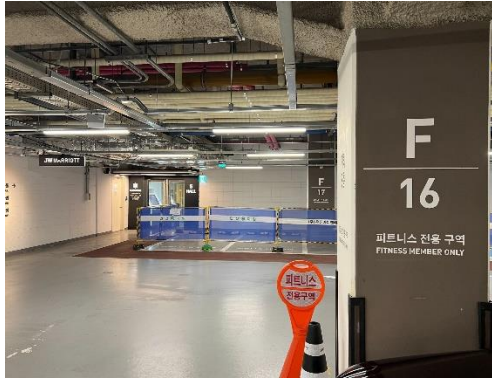

센트럴 시티 주차장에서
3층, 5층 행사장 오시는 길

JW Marriott Seoul Event Management

지하 3층

지하 3층 F, G, H 구역이 호텔 출입구와 가깝습니다.

지하 3층 F구역 쪽 위치해있는 JW MARRIOTT 간판을 확인

호텔 화살표를 따라 이동해주세요. 바로 보이는 엘리베이터는 백화점 전용입니다.

왼쪽에 보이는 호텔 전용문으로 통과해주세요.

안쪽에 있는 엘리베이터 3대가 호텔 전용엘리베이터 입니다. 행사장 (3층 / 5층)으로 이동해주세요.

3층 행사장 혹은 5층 행사장으로 바로 도착합니다.

지하 4층

지하 4층 F, G, H 구역이 호텔 출입구와 가깝습니다.

지하 4층 F구역 쪽 위치해있는 JW MARRIOTT 간판을 확인

호텔&백화점 화살표를 따라 이동해주세요.

엘레베이터 문을 통과하여 주세요.

지하 4층 엘리베이터를 타고 2층 (JW MARRIOTT)에서 내려주세요.

2층에서 내린 후 오른쪽 방향 불가리 쪽으로 걸어가주세요.

사이 통로를 확인하여 호텔 로비로 들어와주세요.

호텔 로비가 나오면 엘리베이터 혹은 에스컬레이터 이용하여 행사장으로 와주세요.